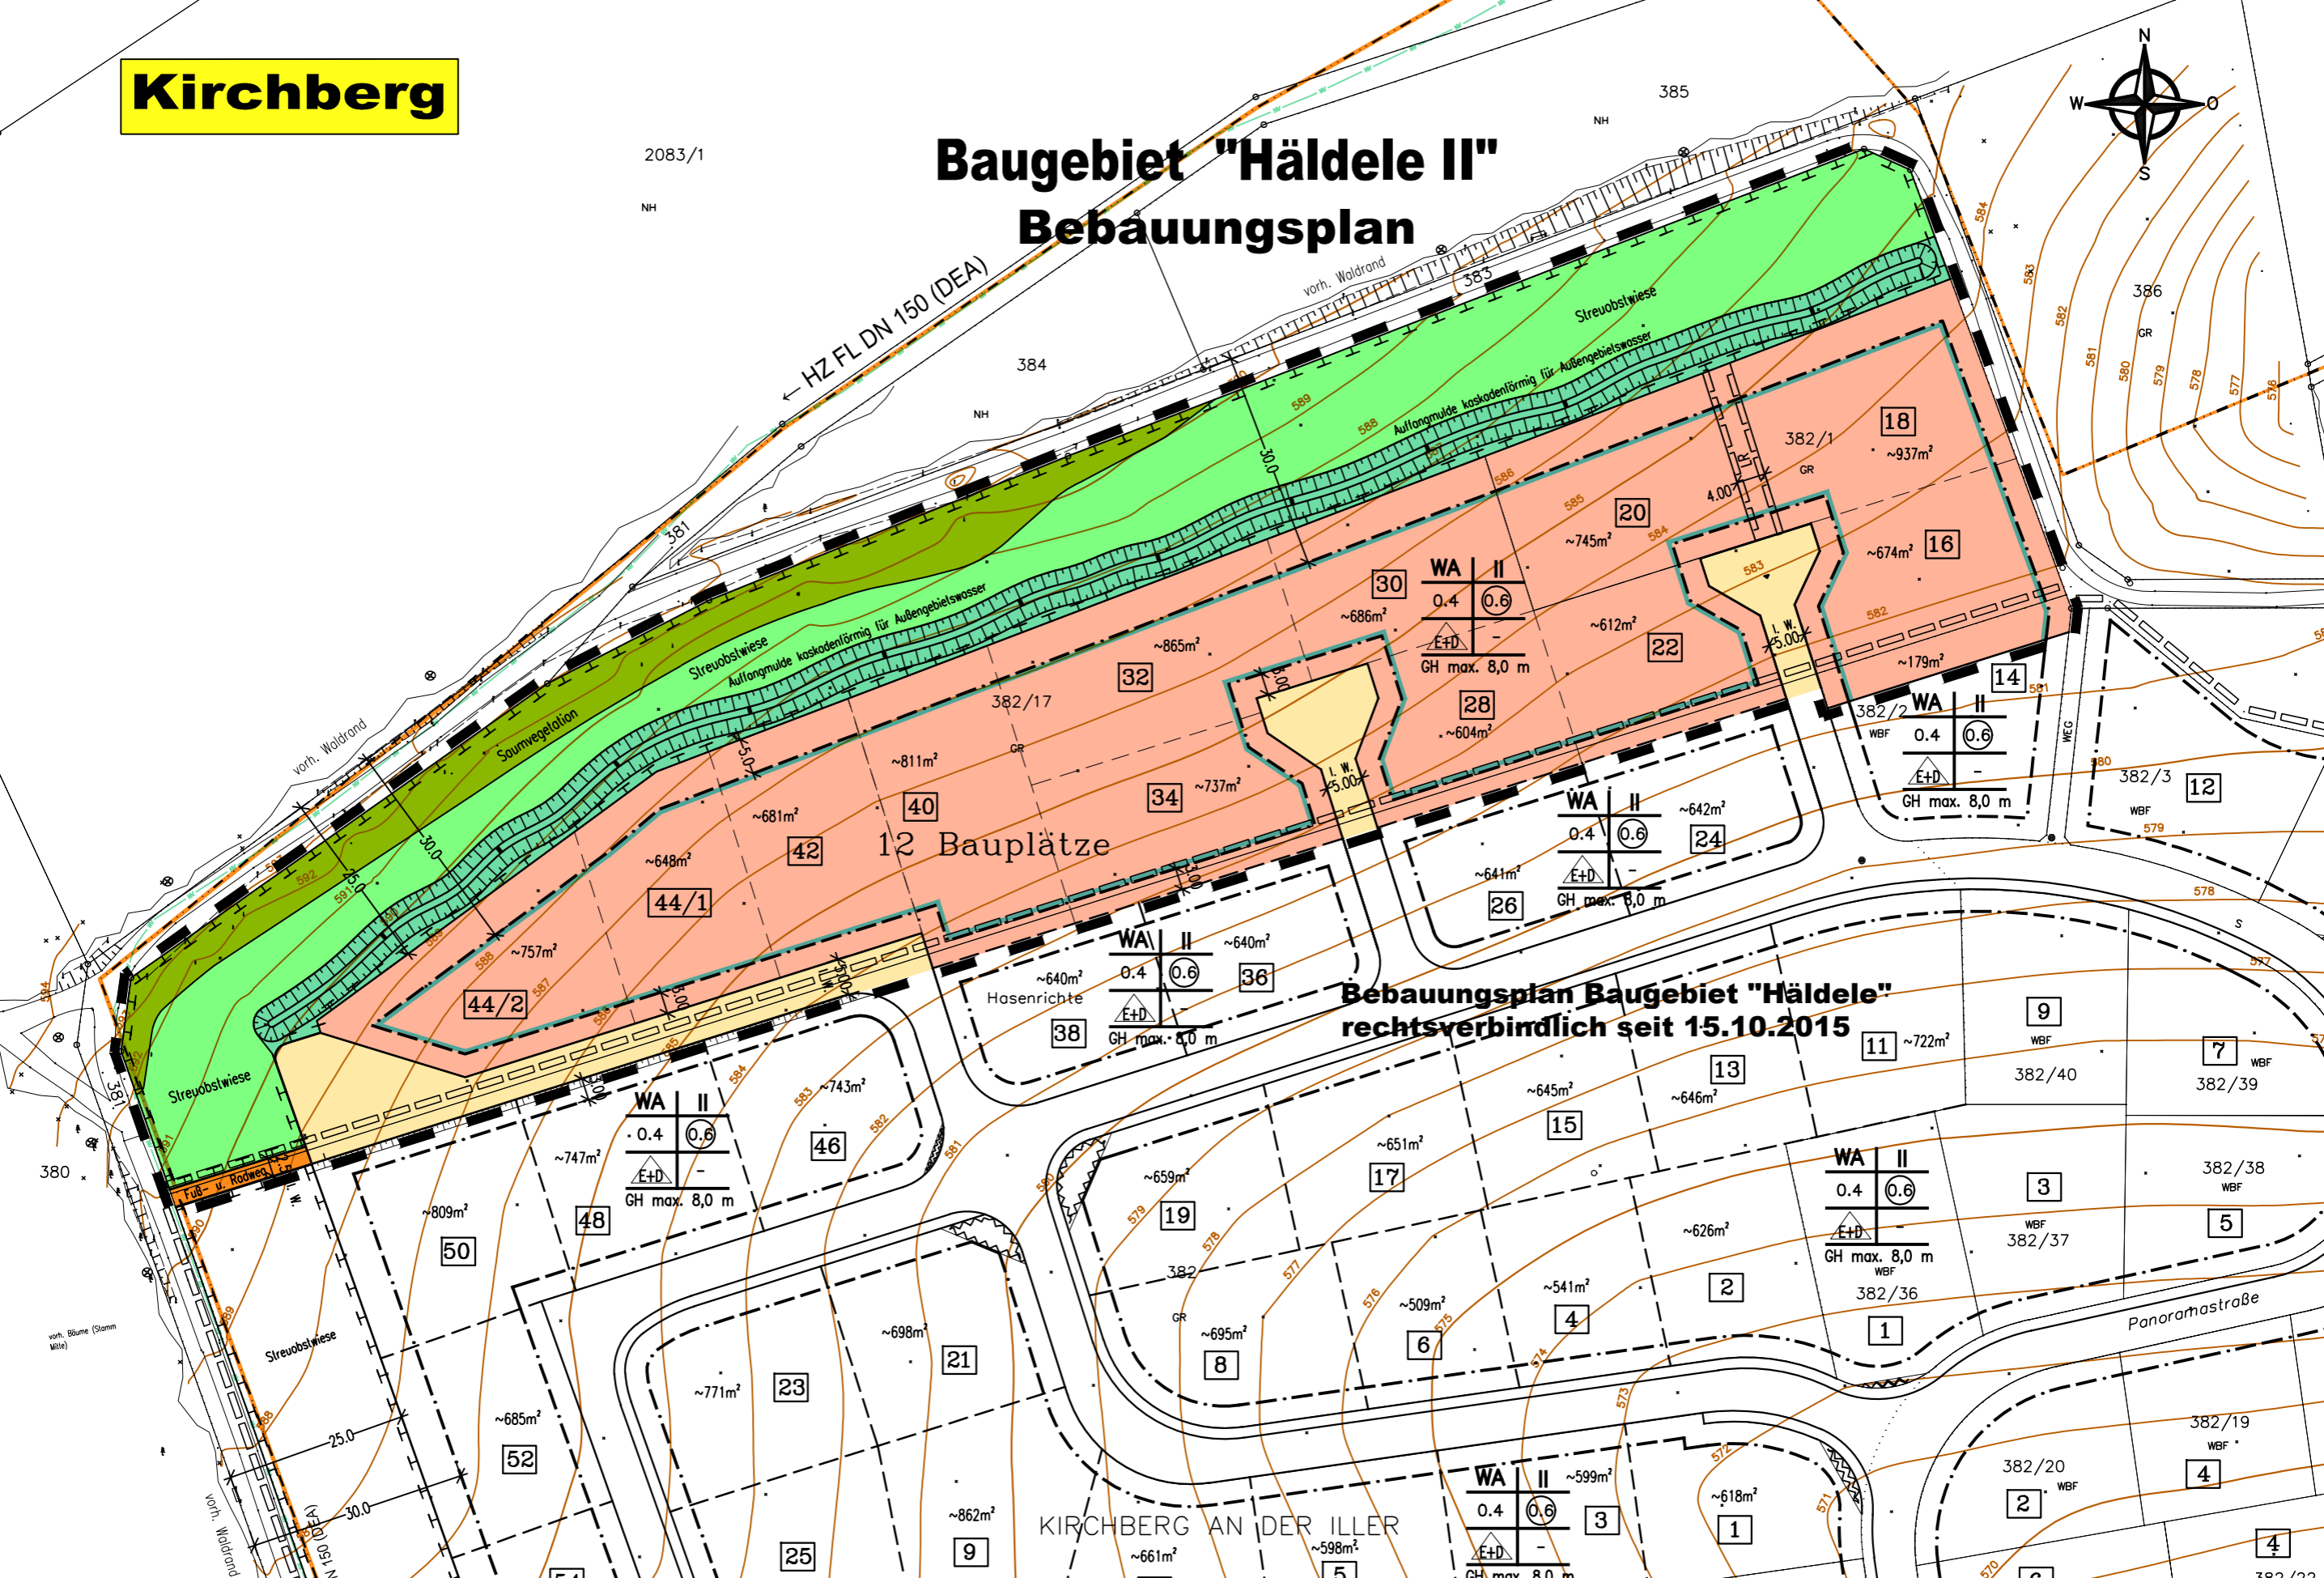

Kirchberg

Baugebiet "Häldele II" Bebauungsplan

2083/1
NH

HZ FL DN 150 (DEA)

12 Bauplätze

Bebauungsplan Baugebiet "Häldele"
rechtsverbindlich seit 15.10.2015

KIRCHBERG AN DER ILLER

382/22